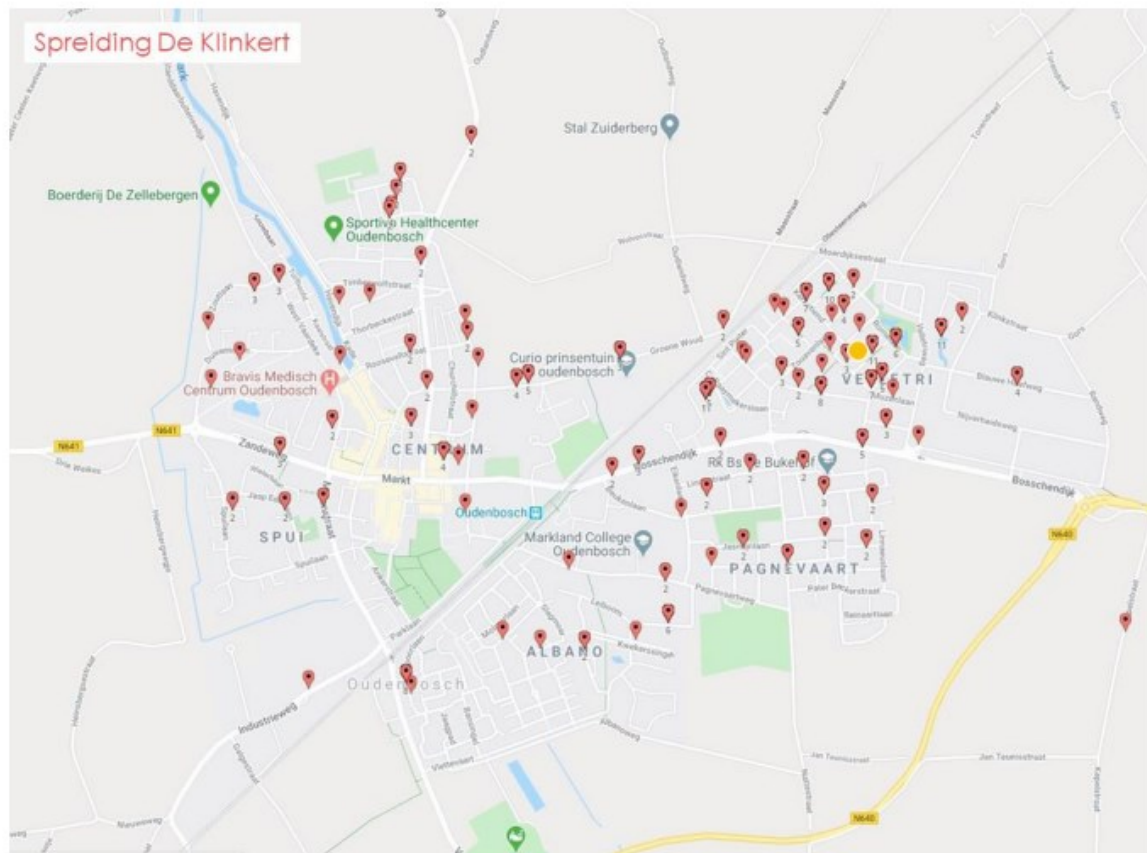

Spreiding leerlingen basisschool De Klinkert in Oudenbosch

Versie maart 2020

- Legenda**
-  Betreffende schoollocatie
 -  Postcode van een leerling (het cijfer staat voor het aantal leerlingen op die postcode, zonder cijfer betreft dit 1 leerling)

Let op: Dit is een globale weergave van de postcodegebieden. De postcodegebieden van leerlingen buiten de gemeente Oudenbosch zijn hier niet weergegeven. Onder sommige rode postcode markeringen staat een getal. Dit betekent dat hier meerdere leerlingen van die school woonachtig zijn.